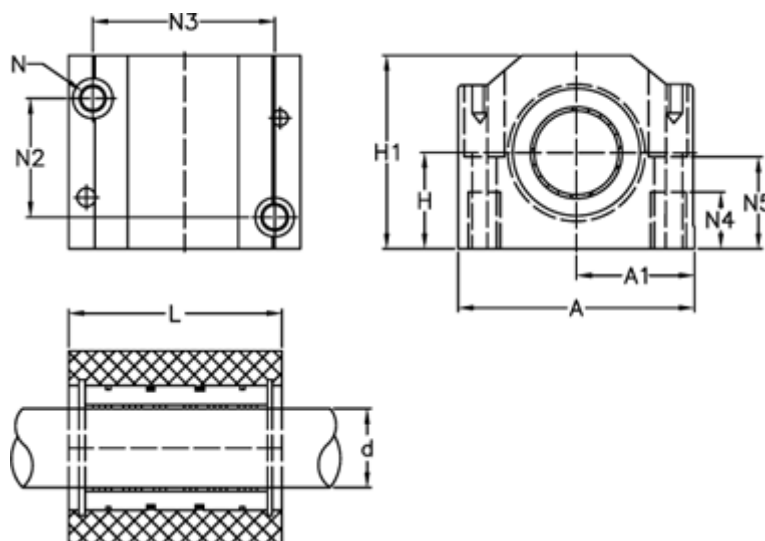

Varenummer: 5030008
Beskrivelse: Lejeblok PM 08
med monteret glidebøsning

Mål

A = 35

A1 = 17.5

H = 15

H1 = 28

L = 32

N = M4 x 0,7

N2 = 20.149999999999999

N3 = 25.15

N4 = 9

N5 = 14.5

Vægt (kg) = 0.069